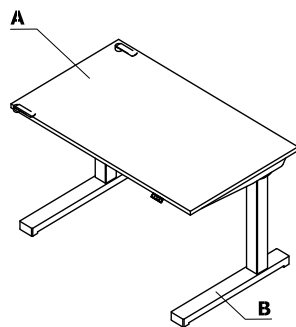

Combinazione di colori - Compact drive

Material	Colore	Scrivanie													
		A - Piano	B - Telaio												
Pannello	26 - alluminio satinato	✓*													
	31 - quercia canadese	✓													
	39 - betulla	✓													
	64 - cacao	✓													
	67 - bianco pastello	✓*													
	106 - noce	✓													
	154 - antracite	✓*													
	08 - nero	✓*													
	167 - quercia grigia	✓													
	168 - quercia naturale	✓													
	169 - quercia miele	✓													
	170 - acacia	✓													
	171 - noce scuro	✓													
	Metallo	M009 - alluminio semiopaco RAL 9006		✓											
M015 - bianco semiopaco RAL 9010			✓												
M115 - nero semiopaco RAL 9005			✓												
M154 - antracite semiopaco RAL 7043			✓												

* ATTENZIONE - OPZIONALE CON SOVRAPPREZZO - bordo di piano, colore: frassino naturale